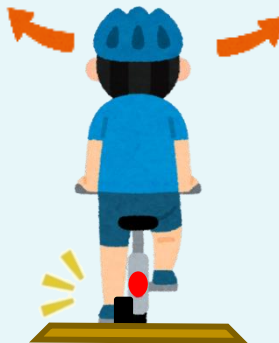

令和5年4月～
全ての自転車利用者に対して努力義務化となっています。

自転車安全利用五則

- 1 車道が原則、左側を通行
歩道は例外、歩行者を優先
- 2 交差点では信号と一時停止を守って、安全確認
- 3 夜間はライトを点灯
- 4 飲酒運転は禁止
- 5 ヘルメットを着用

体に合った自転車に乗りましょう

サドルにまたがった時、両足先が地面につくように調節して乗りましょう。

ヘルメットは正しくかぶりましょう

頭部損傷が重大な被害につながります。頭の大きさに合わせて正しくかぶりましょう

自転車の正しい乗り方

安全な発進と停止

発進するとき

- ★ 道路の左端で、自転車の左側から、安全確認して乗る
- ★ 両手ともブレーキをかけ、右足はペダル、左足は地面
- ★ 右・左・後ろの安全確認をして発進

安全確認!!

止まる時

- ★ 停止時に、後ろの安全確認をする
- ★ 安全を確認してから左側に降りる

3つの左

POINT

1. 左側から乗る
2. 左足をつく
3. 左側に降りる

.. 保護者のかたへ ..

幼児用ペダルなし二輪車(キックバイク等)について

ブレーキのない
タイヤが多い

道路では乗らない!!
保護者同伴で楽しむ
ヘルメット着用

2～6歳児向け
法律上は
「自転車」ではない

自転車に乗る前に
バランス感覚を養う

ペダルがなく、地面を蹴って進む幼児向け二輪車は、法律上自転車ではありません。

たとえ車や人通りが少なくても公道での使用は禁止です。公園などで乗るようにしましょう。また、乗車の時は、保護者が必ず同伴し、自転車の乗り降りや、安全確認の方法など繰り返し指導してあげましょう。

電動アシスト自転車の特性

電動アシスト自転車（駆動補助機付き自転車）は、モーターがペダルを漕ぐ力を補助し、上り坂などでも楽に走行できる便利な乗り物です。幼児の送迎や、脚力がない人でも簡単に乗ることができます。自転車の特徴を理解して安全に乗りましょう。